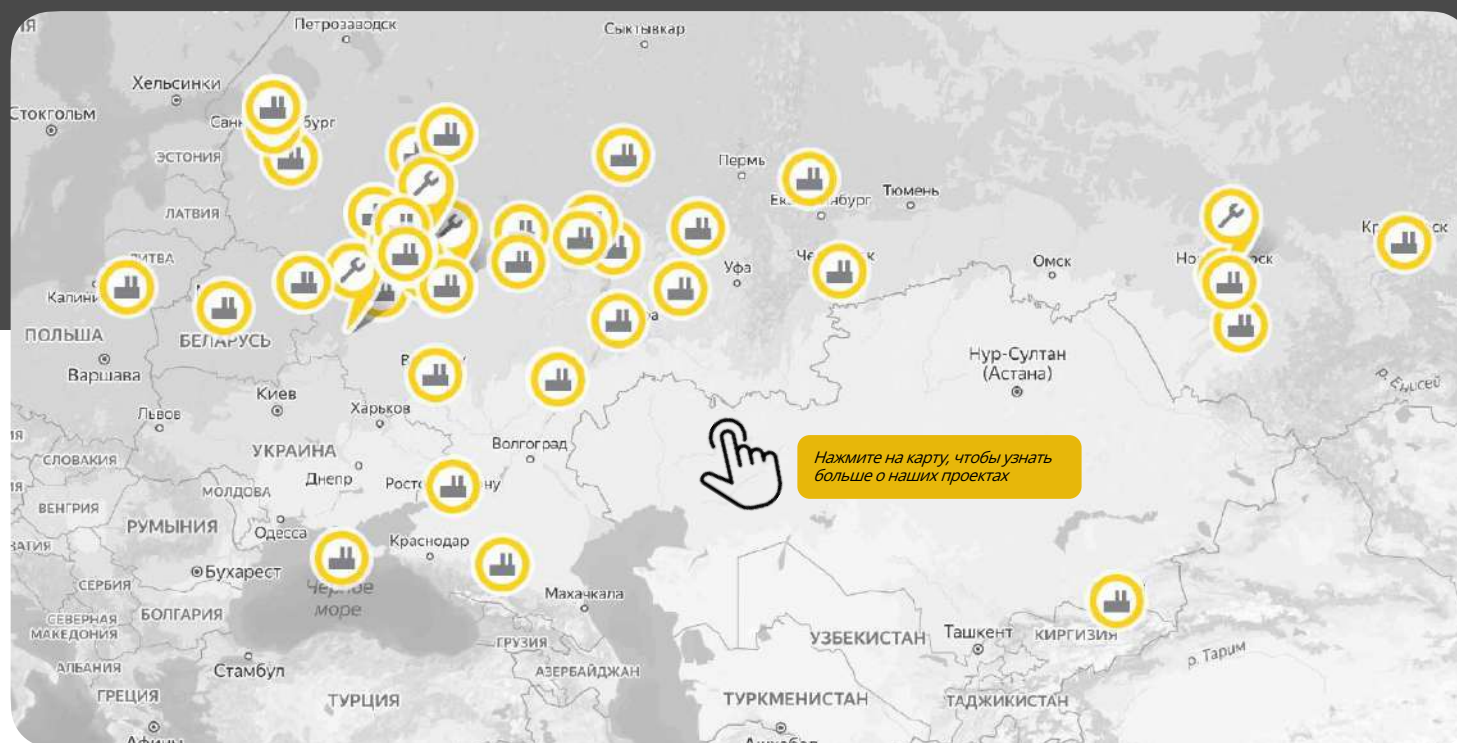

>900
ПРОЕКТОВ

по продаже
оборудования
реализовано
по всей России!

TTC
ТОПТРЕЙДКО

**ПОСТОЯННЫЙ
УЧАСТНИК ВЫСТАВОК
РФ И КИТАЯ**

**NEPCON
CHINA**

**EXPOELECTRONICA
RUSSIA**

**PRODUCTRONICA
CHINA**

НАШИ КОНТАКТЫ